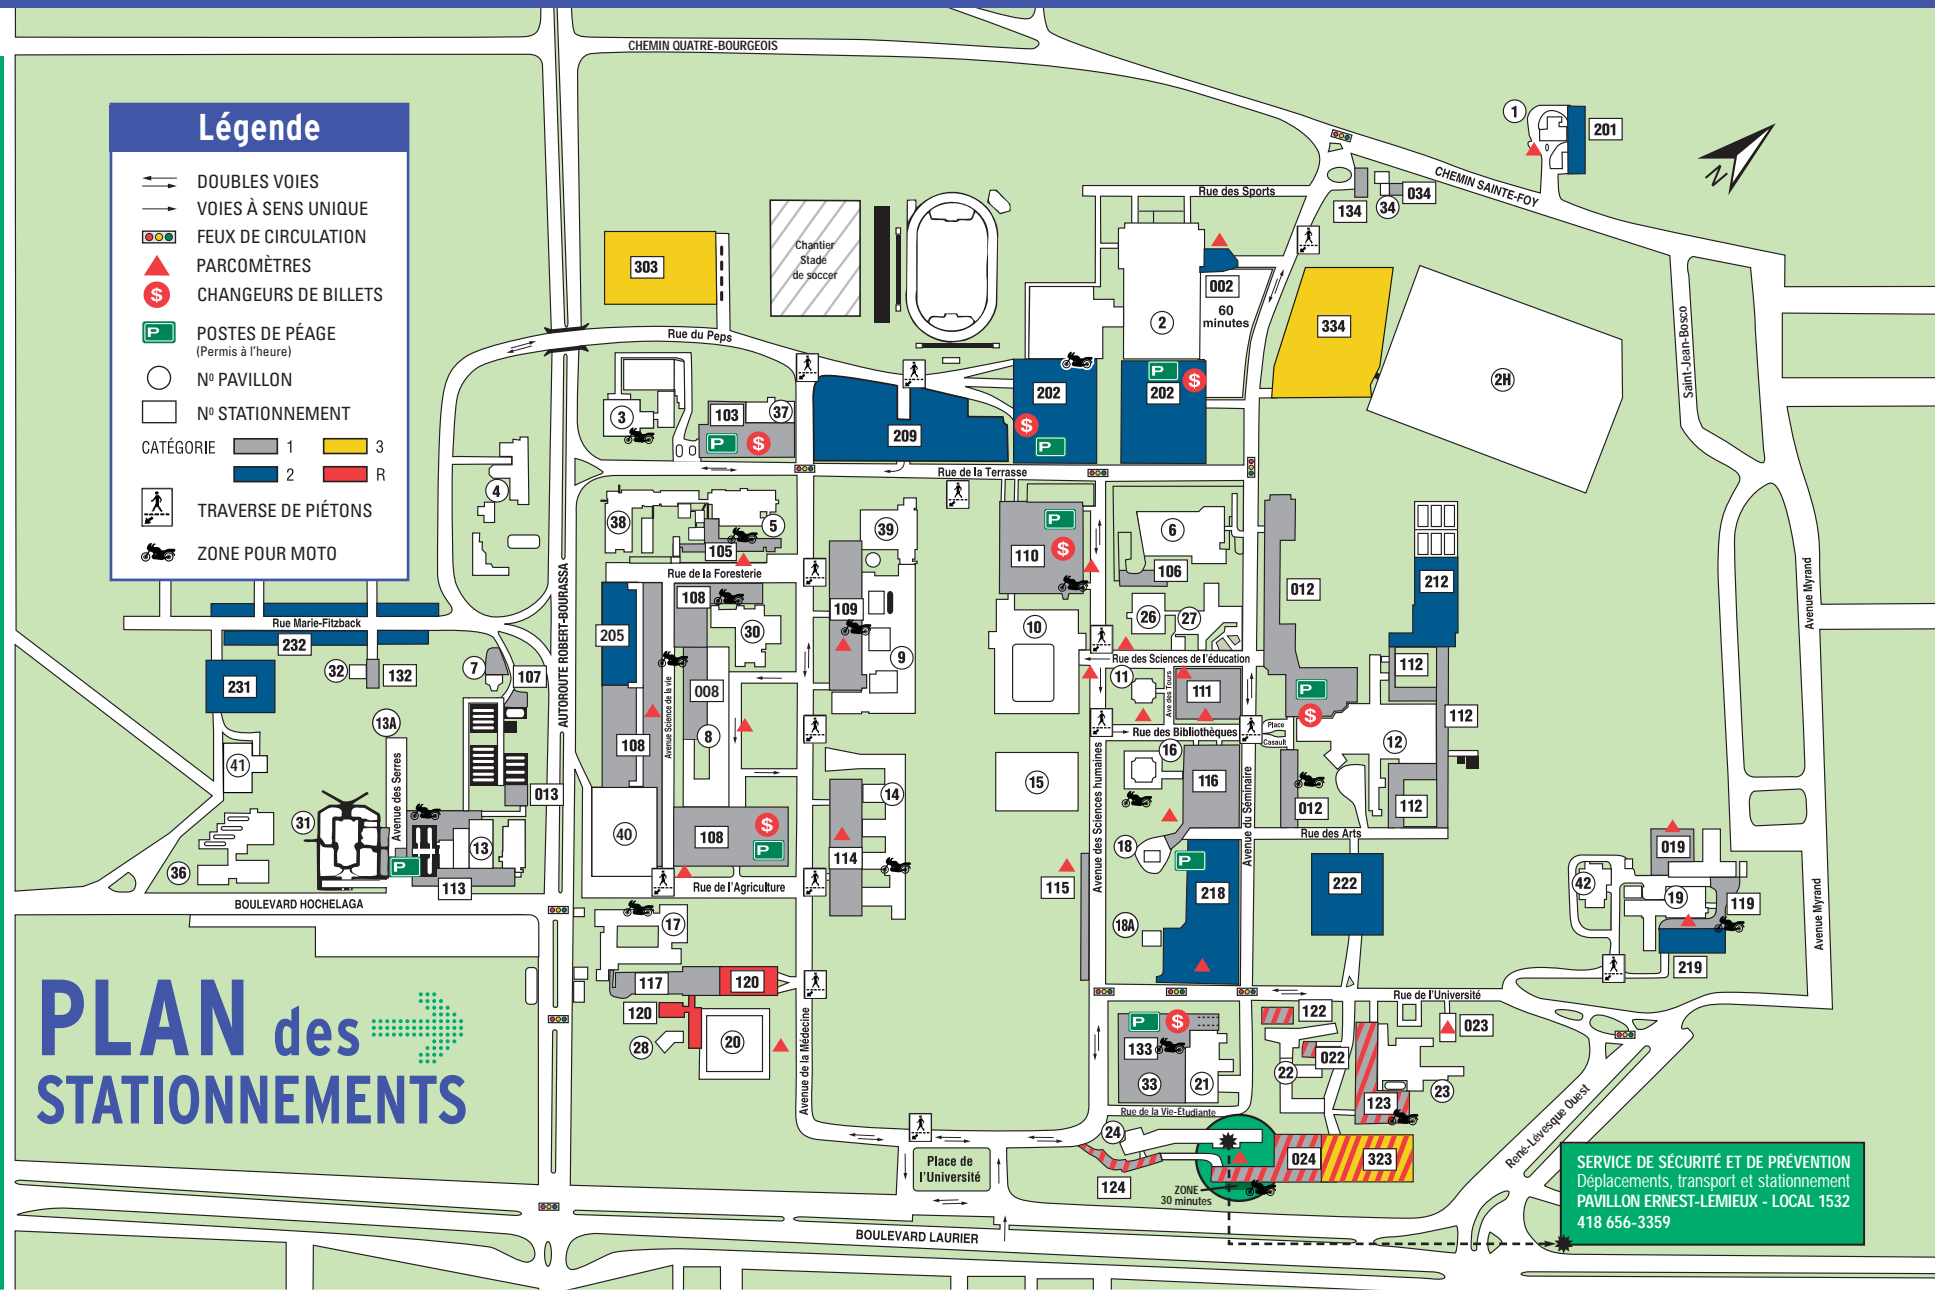

Légende

- DOUBLES VOIES
- VOIES À SENS UNIQUE
- FEUX DE CIRCULATION
- PARCOMÈTRES
- CHANGEURS DE BILLETS
- POSTES DE PÉAGE (Permis à l'heure)
- N° PAVILLON
- N° STATIONNEMENT
- CATÉGORIE 1 3
- 2 R
- TRAVERSE DE PIÉTONS
- ZONE POUR MOTO

PLAN des STATIONNEMENTS

SERVICE DE SÉCURITÉ ET DE PRÉVENTION
Déplacements, transport et stationnement
PAVILLON ERNEST-LEMIEUX - LOCAL 1532
418 656-3359

Service de sécurité et de prévention
Déplacements, transport et stationnement